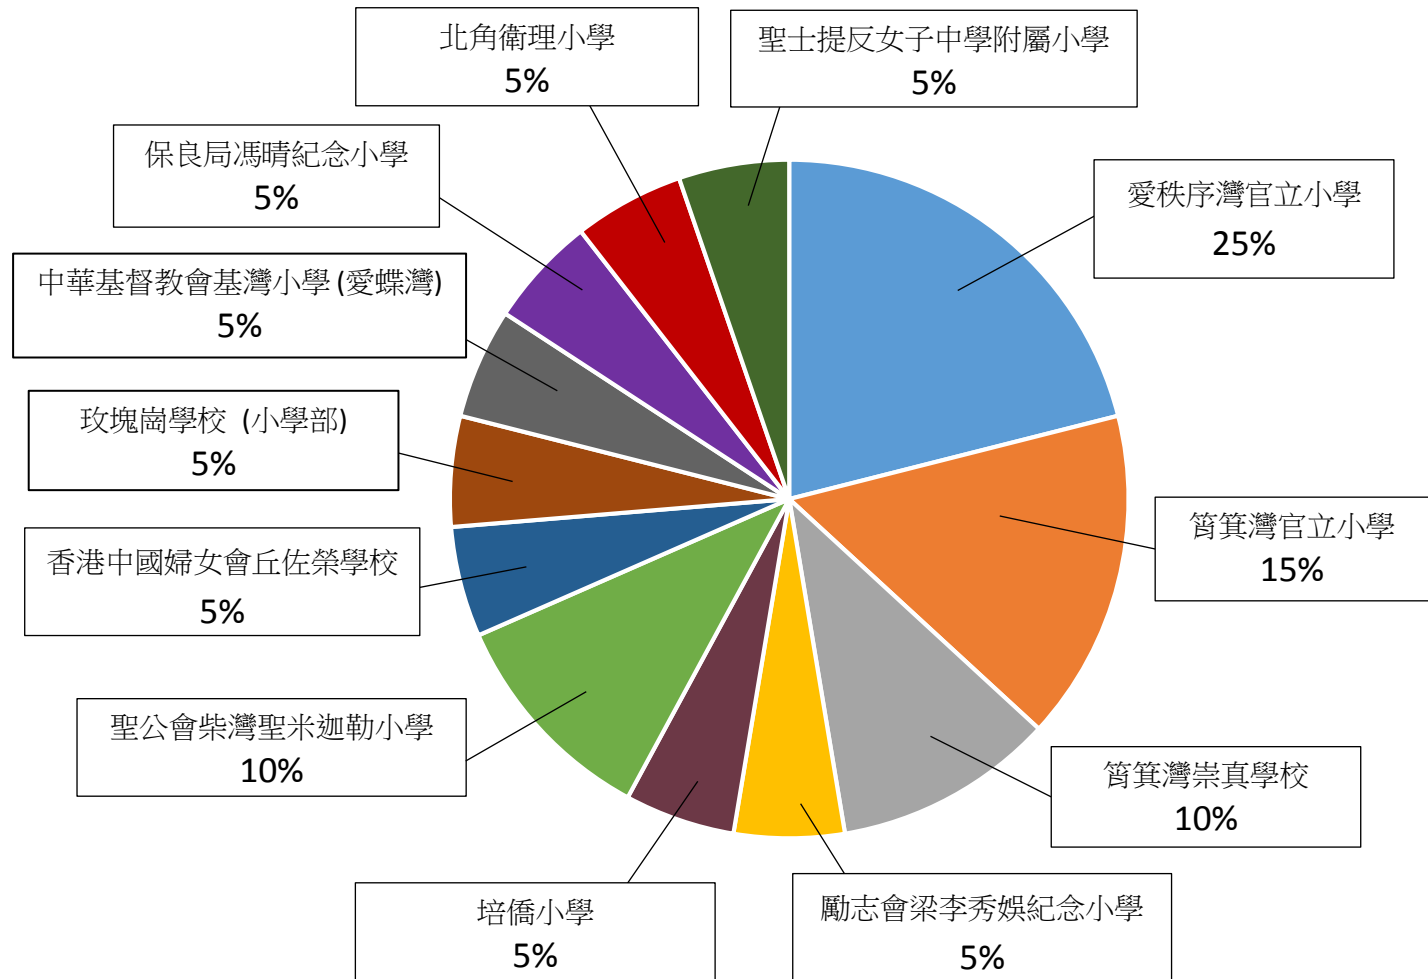

聖公會主誕堂幼稚園/幼兒園

2019-2020 年度小一派位結果 (6-7-2020 資料)

本屆畢業生共 20 人

| 入讀小學 | 人數 | 自行/統一 |
|------------------|-----|----------------------|
| 愛秩序灣官立小學 | 5 人 | 自行分配：5 人 其他：1 人 |
| 筲箕灣官立小學 | 3 人 | 自行分配：2 人 統一派位：1 人 |
| 筲箕灣崇真學校 | 2 人 | 自行分配：2 人 |
| 聖公會柴灣聖米迦勒小學 | 2 人 | 其他：2 人 |
| 聖士提反女子中學附屬小學 | 1 人 | 自行分配：1 人 |
| 香港中國婦女會丘佐榮學校 | 1 人 | 自行分配：1 人 |
| 中華基督教會基灣小學 (愛蝶灣) | 1 人 | 自行分配：1 人 |
| 玫瑰崗學校 (小學部) | 1 人 | 自行分配：1 人 |
| 勵志會梁李秀娛紀念小學 | 1 人 | 自行分配：1 人 |
| 北角衛理小學 | 1 人 | 統一派位：1 人 |
| 保良局馮晴紀念小學 | 1 人 | 統一派位：1 人 |
| 培僑小學 | 1 人 | 統一派位：1 人 |